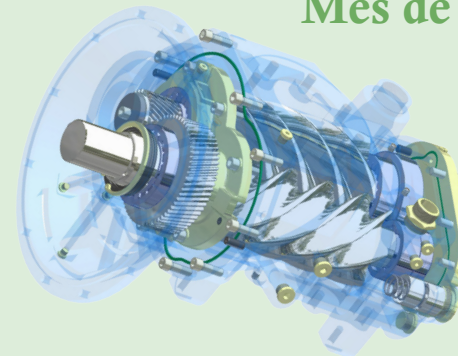

COMPRESSORS

Instal·ladors autoritzats d'aparells a pressió

PNEUMÀTICA INDUSTRIAL

Eines pneumàtiques

EQUIPS DE PINTURA

Captació de pols i gasos

ENROTLLADORS

Plantes de generació de barreja de gasos

SAT (SERVEI D'ASSISTÈNCIA TÈCNICA)

ESPECIALISTES EN:

1. Aire comprimit claus en mà.
   - Compressors de cargol **CompAir** (aire tècnic industrial).
   - Instal·lacions d'aire comprimit, buit i gasos inerts.
   - Tractament d'aire comprimit **Beko**.
   - Endolls ràpids **Cejn**.
   - Enrotlladors industrials.
   - Captació de pols, fums i gasos contaminants.
   - Unitats centralitzades d'aspiració **Nederman** i **Handte Iberica**.
   - Generadors de nitrogen **GASN2**.
   - Equip de pintura **Wagner** i **Graco**.
   - Pneumàtica industrial **Pneumax**.
   - Eines pneumàtiques **Dynabrade**.
2. *Disposem d'un equip professional i amb experiència per fer reparacions, manteniments i muntatges d'instal·lacions.*

ON SOM?

SUB PONENT S.L.

C. Gran, 65
Partida de Llívia
25195 - LLeida
Tel. 973 245 242 Fax. 973 228 503
administracio@subponent.com
www.subponent.com

A QUI DISTRIBUÏM?

Nederman **gasN2**

WAGNER **CompAir**

SP SUB PONENT

Més de 25 anys d'experiència
amb aire comprimit i
aspiració industrial

Compressors

Instal·lacions d'aire comprimit

Pneumàtica industrial

Eines pneumàtiques

Equips de pintura

Captació de pols i gasos

Enrotlladors

Plantes de generació de barreja de gasos

SAT: servei d'assistència tècnica